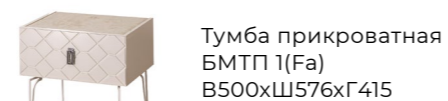

Крышка

Тумба прикроватная
БМТП 1(Fa)
B500xШ576xГ415