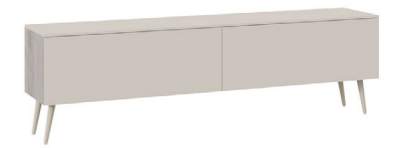

Тумба для ТВ с опорами
В530xШ1800xГ370