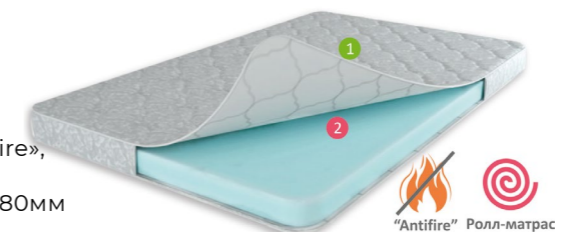

Технические характеристики:

Максимальный вес, кг	до 90 кг на спальное место
Степень жесткости	Низкая
Высота матраса, см	8 см