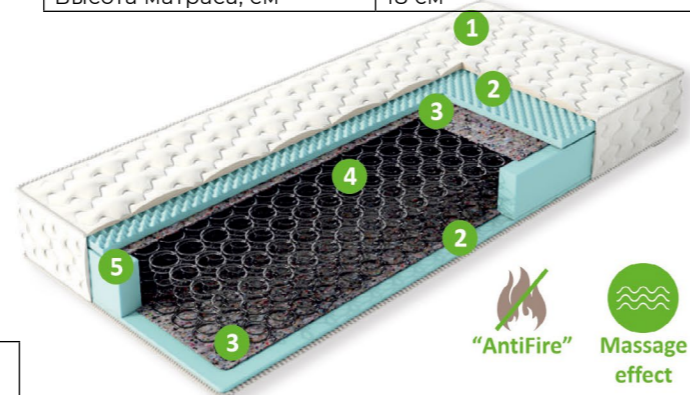

Эко 4

матрасы

1. Чехол из жаккарда «Antifire», стеганого на синтепоне
2. Пена, 10 мм
3. Vi-Teks
4. Пружинная система «Bonnell», 140мм
5. Усиление по периметру матраса

Технические характеристики:

Максимальный вес, кг	до 90 кг на спальное место
Степень жесткости	Низкая
Высота матраса, см	16 см

Эко 5

матрасы

1. Чехол из жаккарда «Antifire», стеганого на синтепоне
2. Пена, 20 мм
3. Vi-Teks
4. Пружинная система «Bonnell», 140мм
5. Усиление по периметру матраса

Технические характеристики:

Максимальный вес, кг	до 90 кг на спальное место
Степень жесткости	Низкая
Высота матраса, см	18 см

Эко 6

матрасы

1. Чехол из жаккарда «Antifire», стеганого на синтепоне
2. Пена с массажным эффектом, 30 мм
3. Vi-Teks
4. Пружинная система «Bonnell», 140мм
5. Усиление по периметру матраса

Технические характеристики:

Максимальный вес, кг	до 90 кг на спальное место
Степень жесткости	Низкая
Высота матраса, см	20 см

Эко 7

матрасы

1. Чехол из жаккарда «Antifire», стеганого на синтепоне
2. Пена, 10 мм
3. Кокосовое волокно, 10мм
4. Vi-Teks
5. Пружинная система «Bonnell», 140мм
6. Усиление по периметру матраса

Технические характеристики:

Максимальный вес, кг	до 100 кг на спальное место
Степень жесткости	Средняя
Высота матраса, см	19 см

ФАБРИКА МАТРАСОВ & КРОВАТЕЙ
РЕЛАКС®
НОВАЯ РЕАЛЬНОСТЬ СНА

eco
ПРОСТО, КОМФОРТНО, УДОБНО

Эко 9

матрасы

1. Чехол из жаккарда «Antifire», стеганого на синтепоне
2. Ватин
3. Пена, 20мм
4. Vi-Teks
5. Пружинная система «Bonnell», 140мм
6. Усиление по периметру матраса

Технические характеристики:

Максимальный вес, кг	до 100 кг на спальное место
Степень жесткости	Средняя
Высота матраса, см	18 см

Эко 11

матрасы