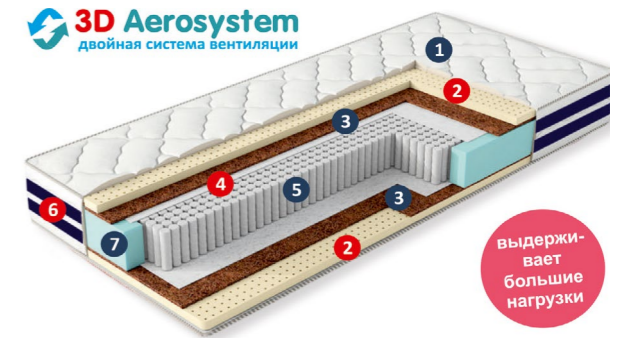

Шервуд 500 матрасы

1. Объемный чехол из трикотажа, стеганого на объемном волокне
2. Натуральный латекс, 30 мм
3. Кокосовое волокно, 10 мм
4. Хлопковый термовойлок
5. Пружинная система «Multipocket», 140 мм
6. 3D Aerosystem Double
7. Усиление по периметру матраса

Максимальный вес, кг	до 130 кг на спальное место
Степень жесткости	Средняя
Высота матраса, см	22 см