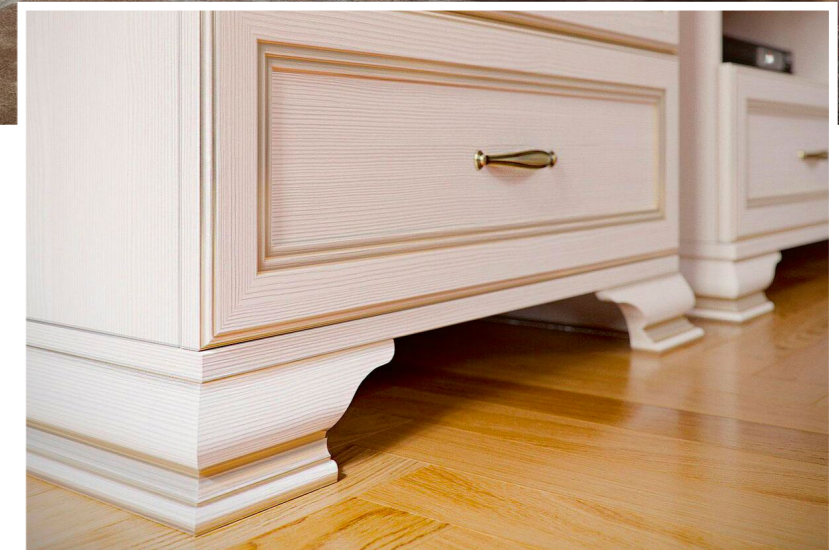

Вега Скандинавия

модульная программа
для прихожей

Материалы: ЛДСП, МДФ