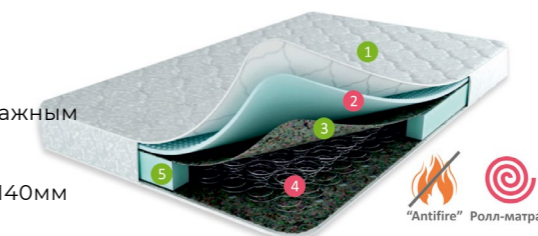

Технические характеристики:

Максимальный вес, кг	до 120 кг на спальное место
Степень жесткости	Средняя
Высота матраса, см	24 см

РЕЛАКС Twist

МАТРАСЫ В ВАКУУМНОЙ
УПАКОВКЕ

One

матрасы

1. Чехол из жаккарда, стеганный
2. Высокоэластичная пена с массажным эффектом, 20мм
3. Термовойлок
4. Пружинная система «Bonnell», 140мм
5. Система усиления периметра