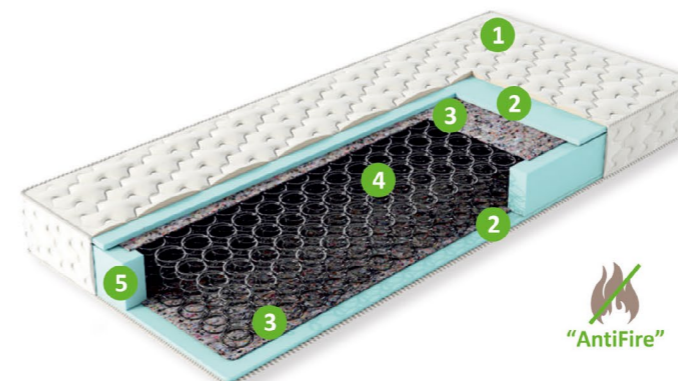

Эко 9

матрасы

1. Чехол из жаккарда «Antifire», стеганого на синтепоне
2. Ватин
3. Пена, 20мм
4. Vi-Teks
5. Пружинная система «Bonnell», 140мм
6. Усиление по периметру матраса

Технические характеристики:

Максимальный вес, кг	до 100 кг на спальное место
Степень жесткости	Средняя
Высота матраса, см	18 см