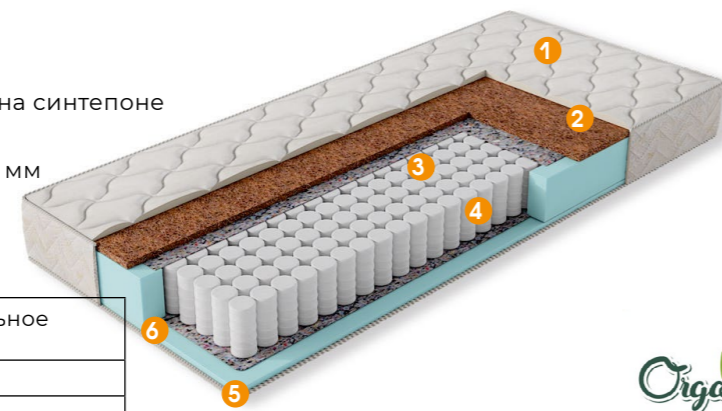

Родос

матрасы

1. Чехол из двойного жаккарда, стеганого на синтепоне
2. Натуральное кокосовое волокно, 20 мм
3. Термовойлок
4. Пружинная система «Pocket Spring», 140 мм
5. Термовойлок
6. Пена Air Foam, 20 мм
7. Пенополиуретан по периметру

Технические характеристики:

Максимальный вес, кг	до 110 кг на спальное место
Степень жесткости	Средняя
Высота матраса, см	18 см