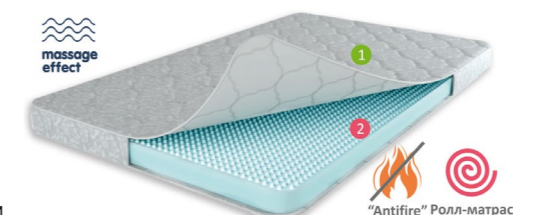

Технические характеристики:

Максимальный вес, кг	до 90 кг на спальное место
Степень жесткости	Низкая
Высота матраса, см	8 см

Light

матрасы

1. Чехол из жаккарда «Antifire», стеганого на синтепоне
2. Высокоэластичная пена 140мм

Технические характеристики:

Максимальный вес, кг	до 90 кг на спальное место
Степень жесткости	Низкая
Высота матраса, см	14 см

Yoga

матрасы

1. Чехол из жаккарда «Antifire», стеганого на синтепоне
2. Пена с массажным эффектом, 80мм