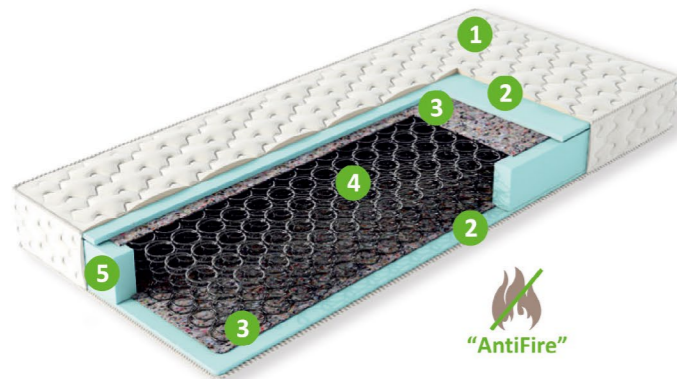

Технические характеристики:

Максимальный вес, кг	до 90 кг на спальное место
Степень жесткости	Низкая
Высота матраса, см	18 см

Эко 6

матрасы

1. Чехол из жаккарда «Antifire», стеганого на синтепоне
2. Пена с массажным эффектом, 30 мм
3. Vi-Teks
4. Пружинная система «Bonnell», 140мм
5. Усиление по периметру матраса

Технические характеристики:

Максимальный вес, кг	до 90 кг на спальное место
Степень жесткости	Низкая
Высота матраса, см	20 см