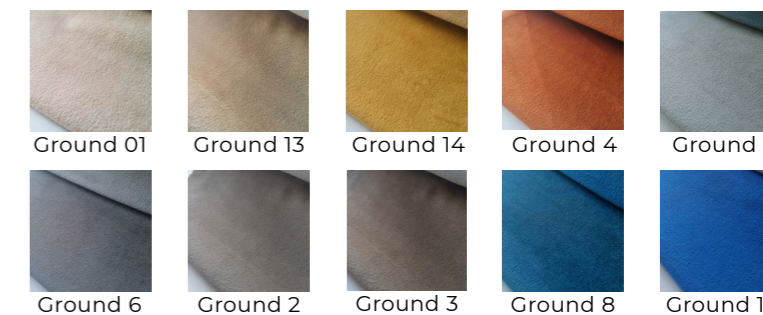

Жардин Нова

Кровать с подъемным механизмом

900	B1050xШ1000xГ2120
1200	B1050xШ1300xГ2120
1400	B1050xШ1500xГ2120
1600	B1050xШ1700xГ2120
1800	B1050xШ1900xГ2120