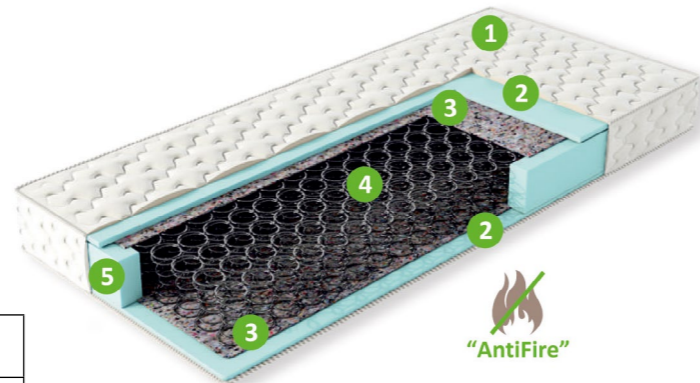

Эко 4

матрасы

1. Чехол из жаккарда «Antifire», стеганого на синтепоне
2. Пена, 10 мм
3. Vi-Teks
4. Пружинная система «Bonnell», 140мм
5. Усиление по периметру матраса

Технические характеристики:

Максимальный вес, кг	до 90 кг на спальное место
Степень жесткости	Низкая
Высота матраса, см	16 см