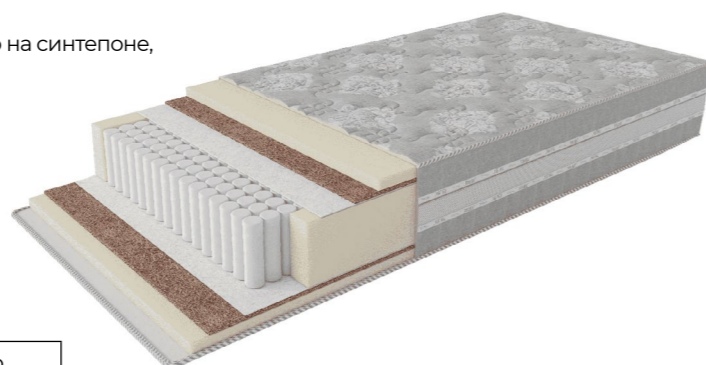

Гранд Мемори

1. Объемный чехол из трикотажа VINTAGE (серый), стеганого на синтепоне,
2. 3D Aerosystem
3. Пенополиуретан высокой плотности, 40мм
4. Кокосовое волокно, 10мм,
5. Хлопковый термовойлок
6. Pocket Spring GRAND, 160мм
7. Хлопковый термовойлок
8. Кокосовое волокно, 10мм
9. Memory Foam, 40мм
10. Пенополиуретан по периметру