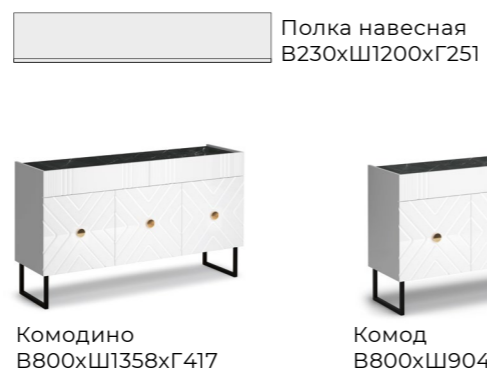

Марсель

модульная программа
для гостиной

Материалы: лдсп, мдф,

Корпус ЛДСП белый	Фасад МДФ белый глянец	Крышка ЛДСП креател
Корпус ЛДСП черный	Фасад МДФ черный глянец	Крышка ЛДСП креател