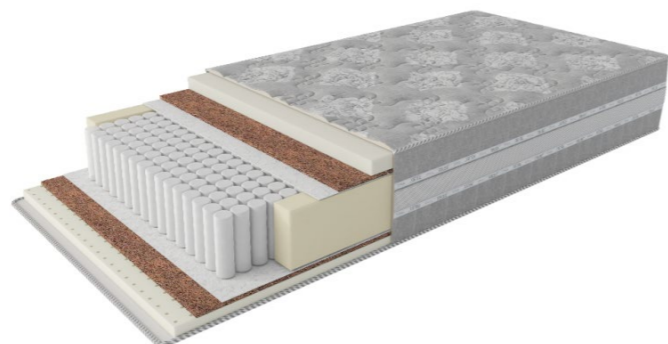

Гранд Сонет

1. Объемный чехол из трикотажа, стеганого на синтепоне 3D
2. Натуральный латекс, 30мм
3. Кокосовое волокно, 10мм
4. Хлопковый термовойлок
5. Pocket Spring GRAND, 160мм
6. Хлопковый термовойлок
7. Кокосовое волокно, 10мм
8. Пенополиуретан высокой плотности, 30мм
9. Пенополиуретан по периметру