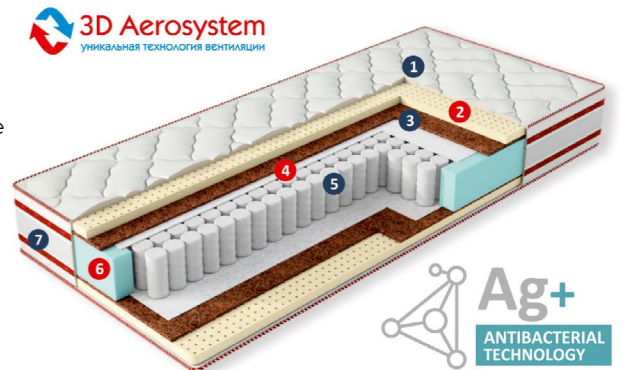

Шервуд 250 матрасы

1. Объемный чехол из трикотажа, стеганого на объемном волокне
2. Натуральный латекс, 30 мм
3. Кокосовое волокно, 10 мм
4. Хлопковый термовойлок
5. Пружинная система «Pocket Spring», 140 мм
6. Усиление по периметру матраса
7. Система вентиляции слоев «3D Aerosystem System»

Максимальный вес, кг	до 120 кг на спальное место
Степень жесткости	Средняя
Высота матраса, см	22 см