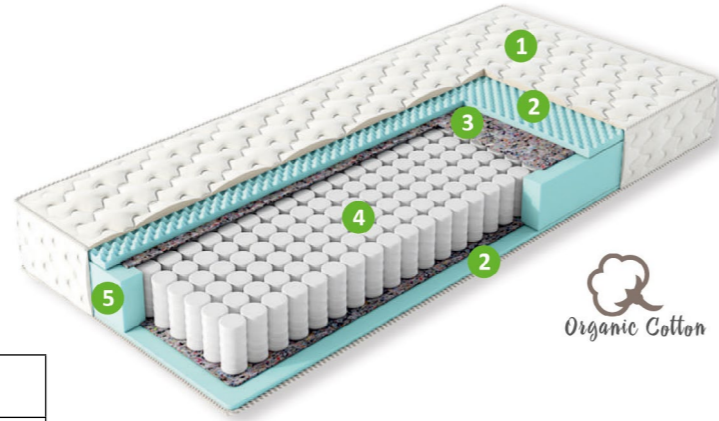

Эко 13

матрасы

1. Чехол из хлопкового жаккарда, стеганого на синтепоне
2. Пена с массажным эффектом, 30мм
3. Bi-Teks
4. Пружинная система «Pocket Spring», 140мм
5. Усиление по периметру матраса

Технические характеристики:

Максимальный вес, кг	до 100 кг на спальное место
Степень жесткости	Низкая
Высота матраса, см	20 см