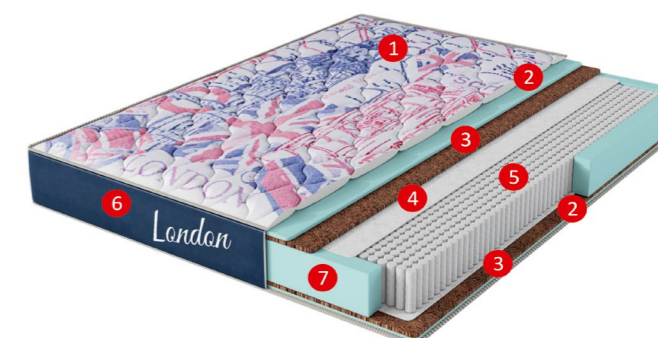

Технические характеристики:

Максимальный вес, кг	до 130 кг на спальное место
Степень жесткости	Высокая
Высота матраса, см	19 см