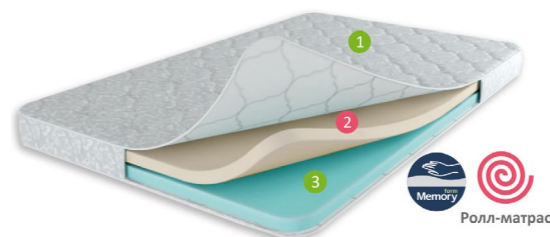

Memory

матрасы

1. Чехол из хлопкового жаккарда,
2. стеганого на синтепоне
3. Memory Form, 40мм

Технические характеристики:

Максимальный вес, кг	до 90 кг на спальное место
Степень жесткости	Низкая
Высота матраса, см	8 см

Light

матрасы

1. Чехол из жаккарда «Antifire», стеганого на синтепоне
2. Высокоэластичная пена 140мм