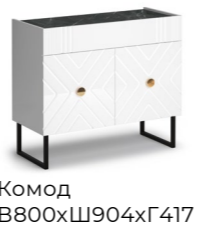

Вега Скандинавия

модульная программа
для гостиной

Материалы: ЛДСП, МДФ

Корпус белый	Дуб каньон	Фасад белый глянец	Корпус Дуб каньон	Фасад Силк флай