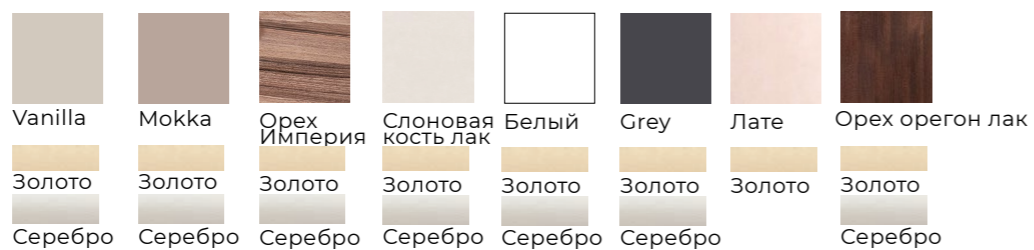

Rimini

Модульная программа для спальни

Материалы: ЛДСП, МДФ

Diara

модульная программа для спальни

Материалы: ЛДСП, МДФ