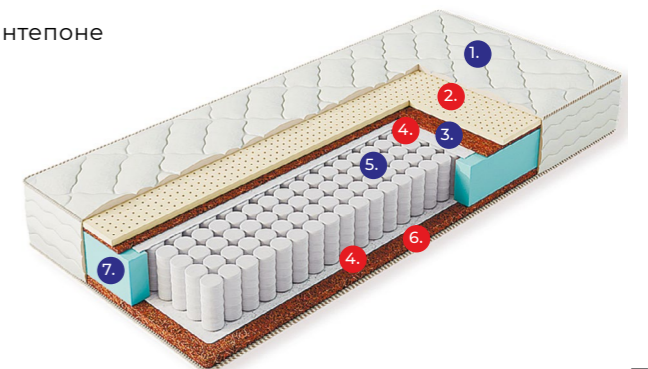

Технические характеристики:

Максимальный вес, кг	до 140 кг на спальное место
Степень жесткости	Средняя/Высокая
Высота матраса, см	20 см