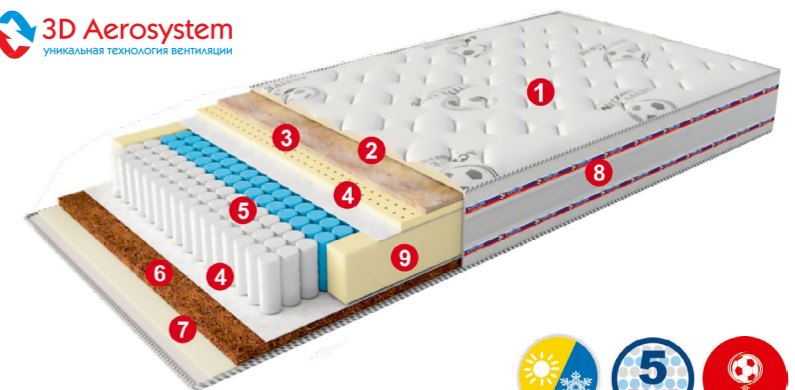

Технические характеристики:

Максимальный вес, кг	до 130 кг на спальное место
Степень жесткости	Средняя
Высота матраса, см	24 см

Особенности:

Практичная и современная модель, в основе которой используется пружинная система «Zone 7», разделенная условно на 7 зон жесткости. «Олимпия» изготавливается по принципу 2 матраса в 1! С одной стороны используется Memory Form с эффектом памяти, придавая ощущение невесомости и максимального расслабления, с другой - латекс и волокно сизаль.

Технические характеристики:

Максимальный вес, кг	до 110 кг на спальное место
Степень жесткости	Низкая/Высокая
Высота матраса, см	18 см

Особенности:

Матрас на основе пятизонального пружинного блока с опцией «Зима/Лето», разная жесткость сторон позволяет менять стороны комфортности и выбирать ту, которая нравится. 3D Aerosystem позволяет воздуху циркулировать, предотвращая появление пыли.