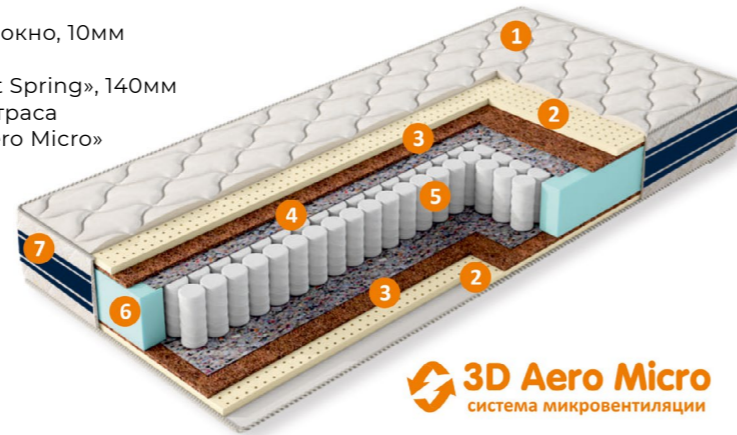

Корсика

матрасы

1. Чехол из двойного жаккарда, стеганого на объемном волокне
2. Натуральный латекс, 20мм
3. Натуральное кокосовое волокно, 10мм
4. Термовойлок
5. Пружинная система «Pocket Spring», 140мм
6. Усиление по периметру матраса
7. Система вентиляции «3D Aero Micro»

Технические характеристики:

Максимальный вес, кг	до 110 кг на спальное место
Степень жесткости	Средняя
Высота матраса, см	20 см