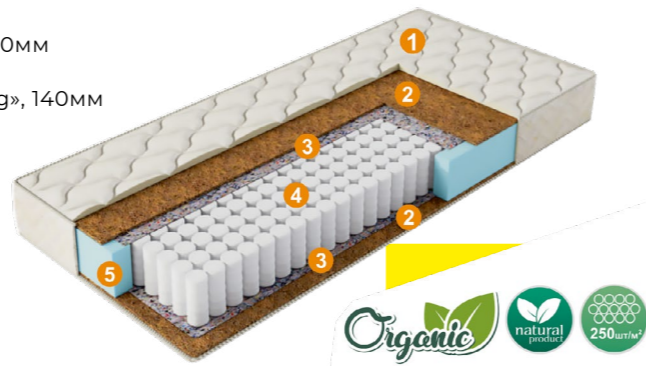

Джерси

матрасы

1. Чехол из двойного жаккарда, стеганого на объемном волокне
2. Натуральное кокосовое волокно, 10мм
3. Термовойлок
4. Пружинная система «Pocket Spring», 140мм
5. Усиление по периметру матраса

Технические характеристики:

Максимальный вес, кг	до 110 кг на спальное место
Степень жесткости	Средняя
Высота матраса, см	16 см