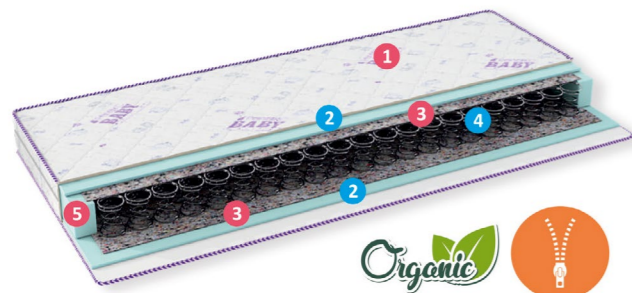

Комфорт Люкс

матрасы

1. 1 Высота 14 см, до 80 кг на спальное место. Жесткость средняя
2. 2 Съемный чехол из хлопкового жаккарда, стеганого на синтепоне
3. 3 Ватин, 2 слоя
4. 4 Ватин, 2 слоя
5. 5 Натуральное кокосовое волокно, 10мм
6. 6 Пружинная система «Pocket Spring», 120мм
7. 7 Термовойлок
8. 8 Ватин, 2 слоя
9. 9 Пенополиуретан по периметру

Лежебока

матрасы

1. 1 Съемный чехол из хлопкового жаккарда, стеганого на синтепоне
2. 2 Натуральный латекс, 20 мм
3. 3 Термовойлок
4. 4 Пружинная система «Pocket Spring KIDS», 120 мм
5. 5 Кокосовое волокно, 10 мм
6. 6 Усиление по периметру матраса

Технические характеристики:

Максимальный вес, кг	до 80 кг на спальное место
Степень жесткости	Низкая/Высокая
Высота матраса, см	15 см

Сладкий сон

матрасы

1. 1 Съемный чехол из бязи, стеганой на синтепоне
2. 2 Ортофайбер 20 мм
3. 3 Кокосовое волокно, 10 мм
4. 4 Термовойлок
5. 5 Пружинная система «Pocket Spring KIDS», 120 мм
6. 6 Усиление по периметру матраса

Технические характеристики:

Максимальный вес, кг	до 100 кг на спальное место
Степень жесткости	Средняя
Высота матраса, см	18 см