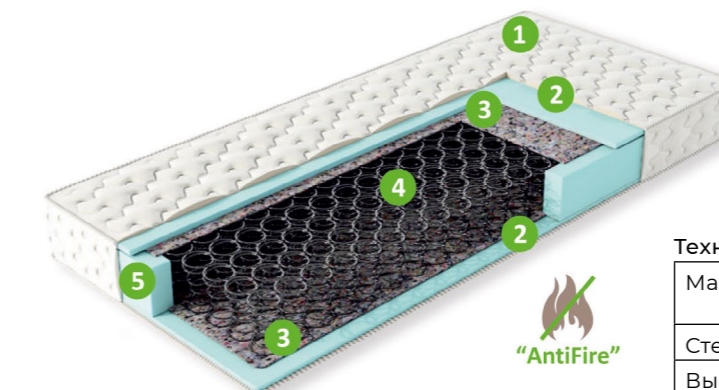

ФАБРИКА МАТРАСОВ & КРОВАТЕЙ
РЕЛАКС®
 НОВАЯ РЕАЛЬНОСТЬ СНА

eco
 ПРОСТО, КОМФОРТНО, УДОБНО

В составе матрасов этой серии используются экологически чистые материалы: пенополиуретан, кокосовое волокно, Bi-Teks (один из видов термовойлока, изготавливается путем прессования искусственных волокон первичного сырья, используется для изолирующего слоя между слоями и пружинным блоком). Для чехлов матрасов используются два вида тканей: жаккард с добавлением нитей «Antifire» - проходит сигаретный тест и не горит; хлопковый жаккард - прочная и плотная ткань с высоким содержанием хлопка, очень мягкая и приятная на ощупь.

Эко 1

матрасы

1. Чехол из жаккарда «Antifire», стеганого на синтепоне
2. Пенополиуретан, 140мм

Технические характеристики:

Максимальный вес, кг	до 90 кг на спальное место
Степень жесткости	Низкая
Высота матраса, см	14 см