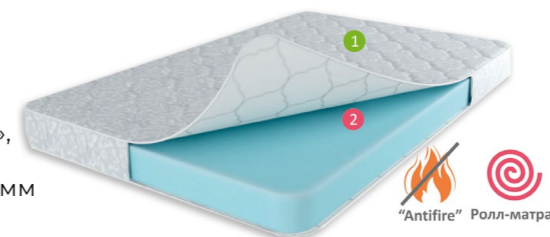

Технические характеристики:

Максимальный вес, кг	до 90 кг на спальное место
Степень жесткости	Низкая
Высота матраса, см	14 см

Yoga

матрасы

1. Чехол из жаккарда «Antifire», стеганого на синтепоне
2. Пена с массажным эффектом, 80мм