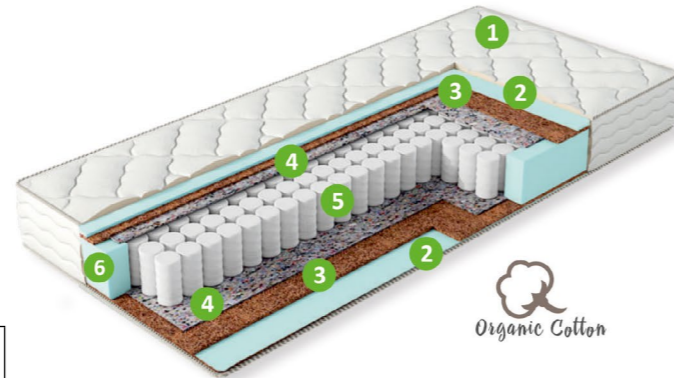

Технические характеристики:

Максимальный вес, кг	до 110 кг на спальное место
Степень жесткости	Средняя
Высота матраса, см	18 см