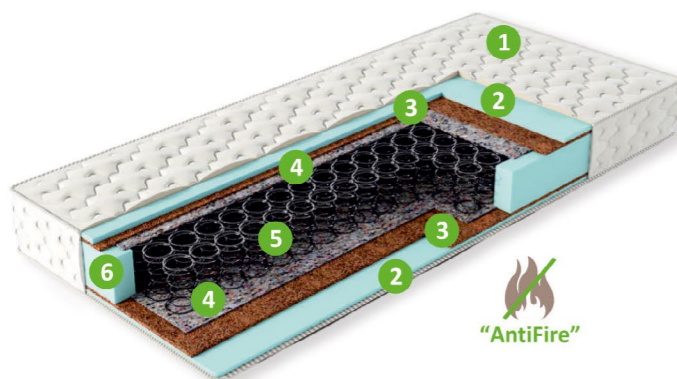

Эко 7

матрасы

1. Чехол из жаккарда «Antifire», стеганого на синтепоне
2. Пена, 10 мм
3. Кокосовое волокно, 10мм
4. Vi-Teks
5. Пружинная система «Bonnell», 140мм
6. Усиление по периметру матраса

Технические характеристики:

Максимальный вес, кг	до 100 кг на спальное место
Степень жесткости	Средняя
Высота матраса, см	19 см