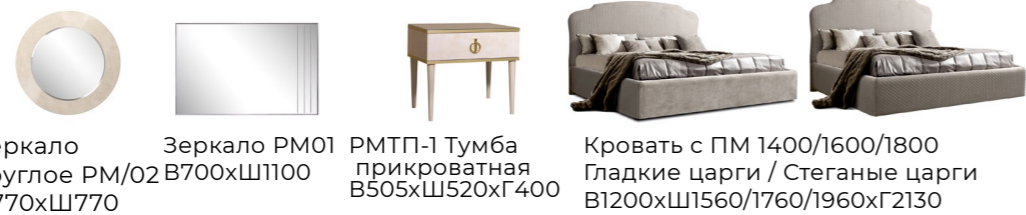

Шкаф 3-х дверный
РМШ2/3s (без зеркал)
РМШ 1/3s (с зеркал.)
B2325xШ1358xГ600

Шкаф 2-х дверный
РМШ2/2s без зеркал
B2325xШ905xГ600

Rimini

Модульная программа для спальни

Материалы: ЛДСП, МДФ

Зеркало круглое РМ/02 В700хШ1100 В770хШ770