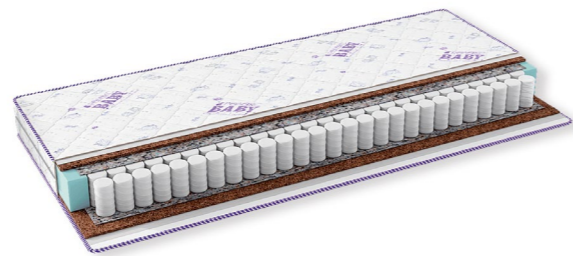

Baby Классик

матрасы

1. 1 Съемный чехол из бязи, стеганой на синтепоне
2. 2 Пена 10 мм
3. 3 Термовойлок
4. 4 Пружинная система «Bonnell KIDS», 100 мм
5. 5 Усиление по периметру матраса

Технические характеристики:

Максимальный вес, кг	до 50 кг на спальное место
Степень жесткости	Низкая
Высота матраса, см	12 см