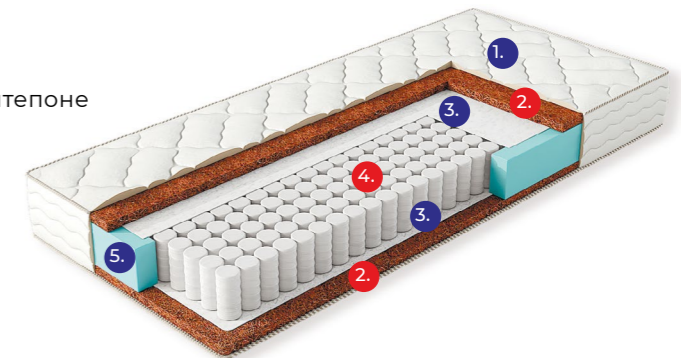

Технические характеристики:

Максимальный вес, кг	до 120 кг на спальное место
Степень жесткости	Высокая
Высота матраса, см	20 см