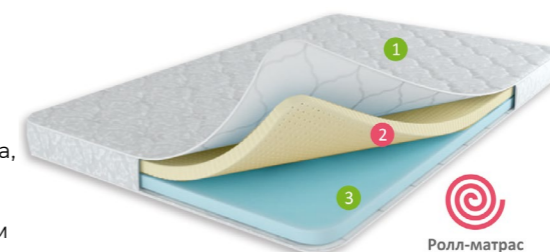

Технические характеристики:

Максимальный вес, кг	до 90 кг на спальное место
Степень жесткости	Низкая
Высота матраса, см	6 см