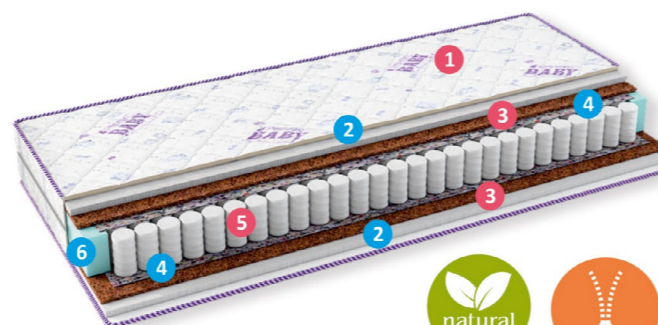

Карамель

матрасы

1. 1 Съемный чехол из хлопкового жаккарда, стеганой на синтепоне
2. 2 Натуральный латекс 20 мм
3. 3 Кокосовое волокно 10 мм

Технические характеристики:

Максимальный вес, кг	до 90 кг на спальное место
Степень жесткости	Низкая
Высота матраса, см	6 см

КОЛЛЕКЦИЯ Classic

В лучших традициях

Вивьен

матрасы

1. 1 Чехол из двойного жаккарда, стеганого на объемном волокне
2. 2 Пена с массажным эффектом, 30мм
3. 3 Натуральное кокосовое волокно, 10мм
4. 4 Термовойлок
5. 5 Пружинная система «Pocket Spring», 140мм
6. 6 Усиление по периметру матраса
7. 7 Система вентиляции «3D Aero Micro»

Матрас средней степени жесткости с кокосовым волокном и пеной с массажным эффектом. Основу матраса составляет пружинная система «Pocket Spring» - обеспечивает равномерное распределение веса и способствует максимальному расслаблению мышц. Чехол матраса выполнен из двойного жаккарда с рельефным рисунком.