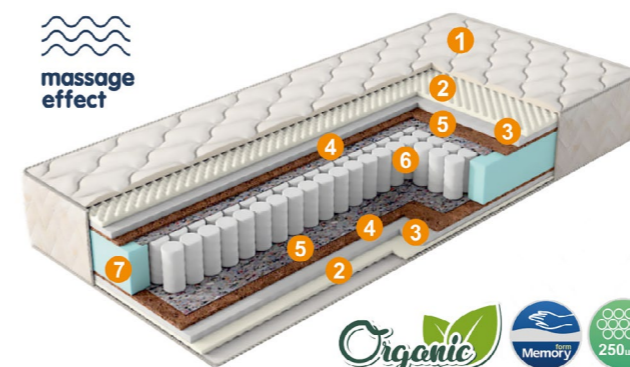

3D Aero Micro

СИСТЕМА МИКРОВЕНТИЛЯЦИИ

- Абсолютный комфорт и расслабление во время сна
- Антибактериальная пропитка ткани
- Равномерное распределение нагрузки «Pocket Spring»
- Массажный эффект, максимальное расслабление мышц
- Натуральные и экологически чистые материалы