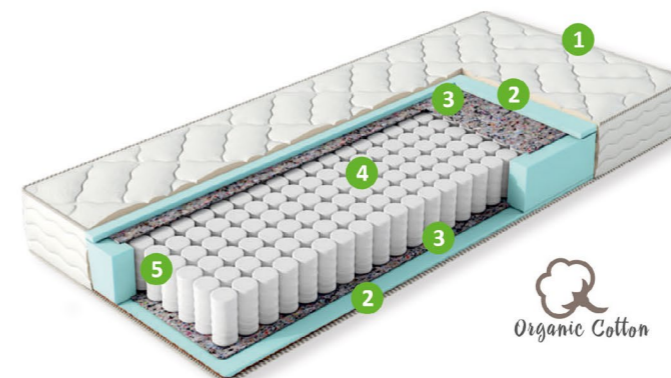

Эко 12 Люкс

матрасы

1. Чехол из жаккарда «Antifire», стеганого на синтепоне
2. Пена, 15мм
3. Vi-Teks
4. Пружинная система «Pocket Spring», 140мм
5. Усиление по периметру матраса

Технические характеристики:

Максимальный вес, кг	до 100 кг на спальное место
Степень жесткости	Средняя
Высота матраса, см	17 см