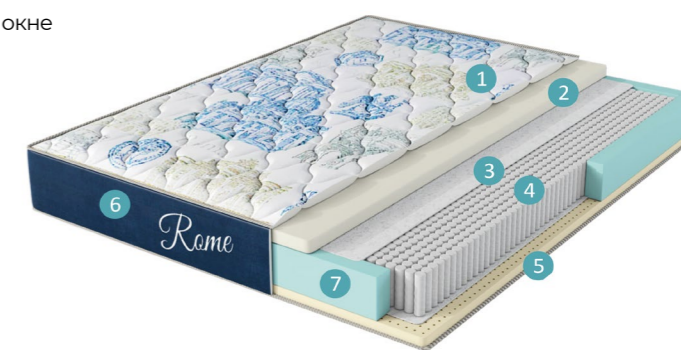

Технические характеристики:

Максимальный вес, кг	до 130 кг на спальное место
Степень жесткости	Средняя
Высота матраса, см	21 см