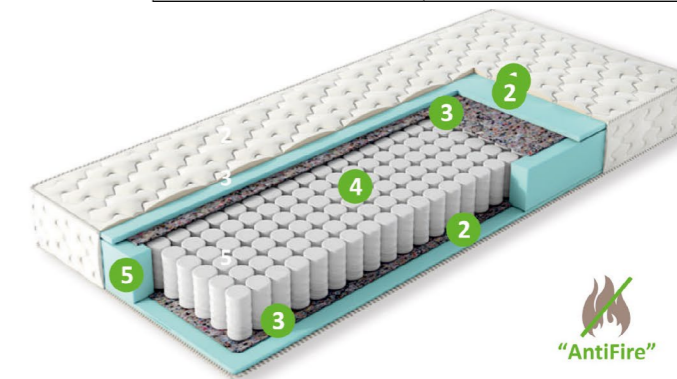

Эко 12 Люкс

матрасы

1. Чехол из жаккарда «Antifire», стеганого на синтепоне
2. Пена, 15мм
3. Vi-Teks
4. Пружинная система «Pocket Spring», 140мм
5. Усиление по периметру матраса

Технические характеристики:

Максимальный вес, кг	до 100 кг на спальное место
Степень жесткости	Средняя
Высота матраса, см	17 см