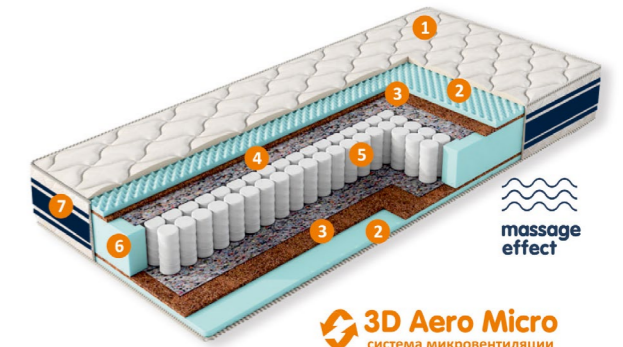

Максимальный вес, кг	до 110 кг на спальное место
Степень жесткости	Средняя
Высота матраса, см	22 см

Вивьен Симпл

матрасы

1. 1 Двойной жаккард, стеганый на объемном волокне
2. 2 Пена с массажным эффектом, 30мм
3. 3 Кокосовое волокно, 10мм
4. 4 Термовойлок
5. 5 Пружинная система «Bonnell», 140мм
6. 6 Усиление по периметру матраса

Технические характеристики:

Максимальный вес, кг	до 100 кг на спальное место
Степень жесткости	Средняя
Высота матраса, см	22 см

Диана

матрасы

1. 1 Чехол из двойного жаккарда, стеганого на объемном волокне
2. 2 Memory Form с массажным эффектом, 30мм
3. 3 Ортофайбер, 20мм
4. 4 Натуральное кокосовое волокно, 10мм
5. 5 Термовойлок
6. 6 Пружинная система «Pocket Spring», 140мм
7. 7 Усиление по периметру матраса

Технические характеристики:

Максимальный вес, кг	до 110 кг на спальное место
Степень жесткости	Средняя
Высота матраса, см	26 см