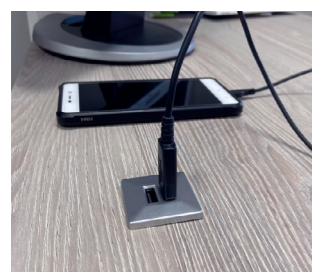

Материал: ЛДСП

ЛДСП Спринт ЛДСП Ясень Анкор

ЛДСП Белый

Ручка на стол из массива дуба

Дополнительный модуль Встраиваемый USB-порт для зарядки

Мод.4 Стеллаж для стола В1216xШ1192xГ282

Мод.4 Стеллаж для стола В1216xШ1192xГ282