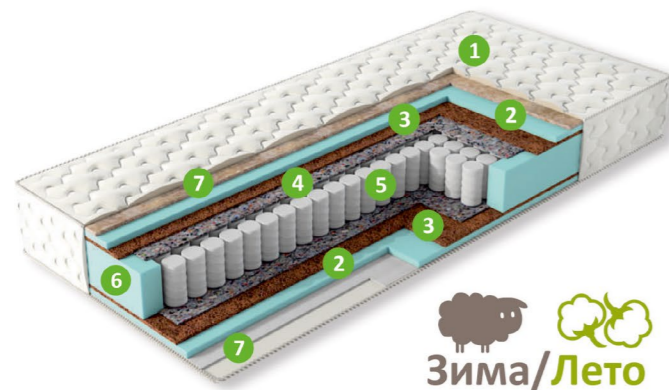

Технические характеристики:

Максимальный вес, кг	до 110 кг на спальное место
Степень жесткости	Средняя
Высота матраса, см	18 см