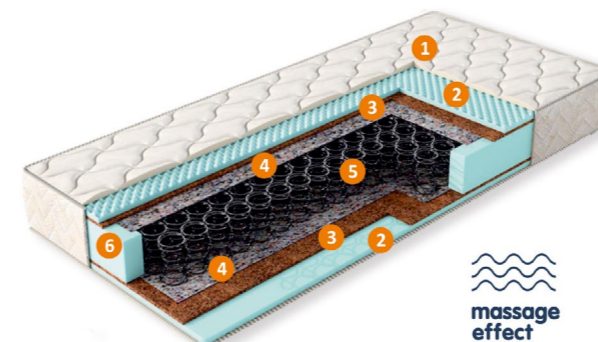

Технические характеристики:

Максимальный вес, кг	до 90 кг на спальное место
Степень жесткости	Низкая
Высота матраса, см	6 см

КОЛЛЕКЦИЯ Classic

В лучших традициях

Вивьен

матрасы

- 1 Чехол из двойного жаккарда, стеганого на объемном волокне
- 2 Пена с массажным эффектом, 30мм
- 3 Натуральное кокосовое волокно, 10мм
- 4 Термовойлок
- 5 Пружинная система «Pocket Spring», 140мм
- 6 Усиление по периметру матраса
- 7 Система вентиляции «3D Aero Micro»

Матрас средней степени жесткости с кокосовым волокном и пеной с массажным эффектом. Основу матраса составляет пружинная система «Pocket Spring» - обеспечивает равномерное распределение веса и способствует максимальному расслаблению мышц. Чехол матраса выполнен из двойного жаккарда с рельефным рисунком.