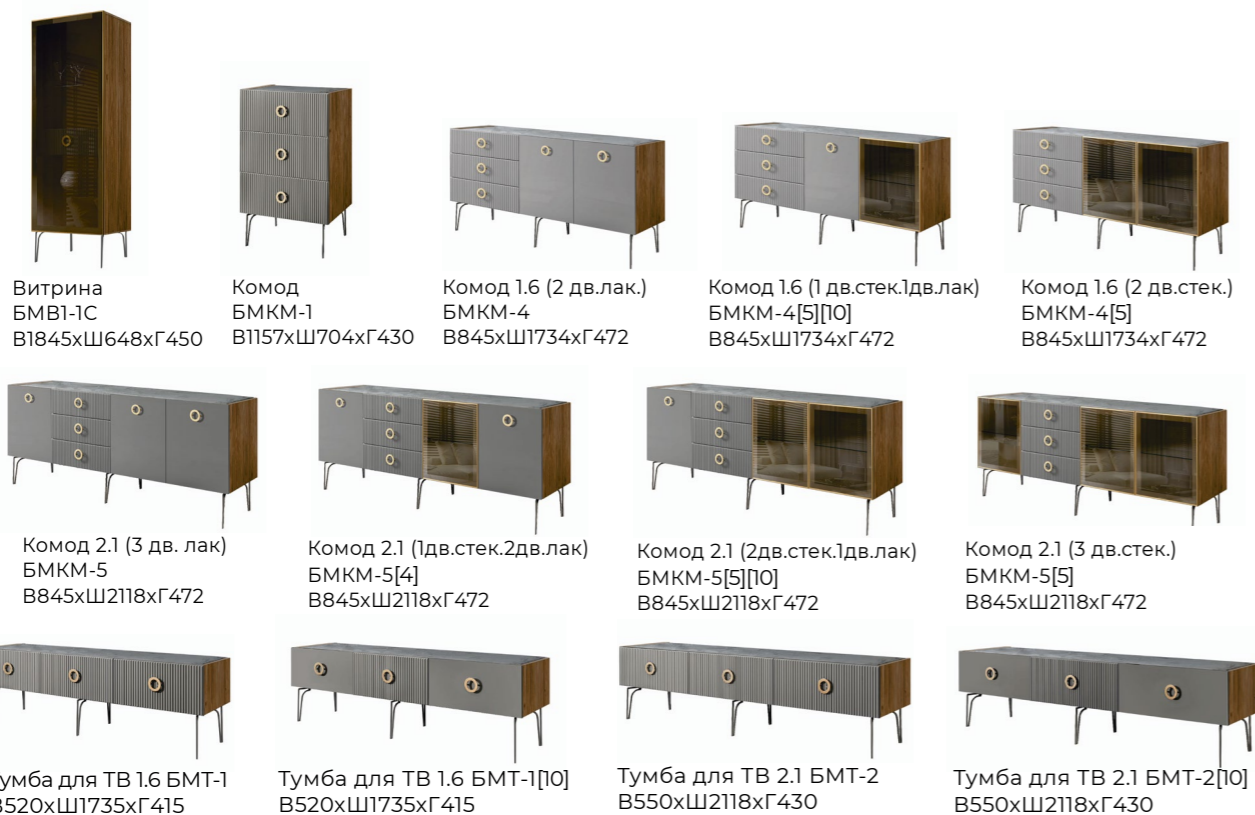

Крышка

Фасад/Декор

Ручка

Декор

Крышка

Витрина БМВ1-1С В1845xШ648xГ450

Комод БМКМ-1 В1157xШ704xГ430

Комод 1.6 (2 дв.лак.) БМКМ-4 В845xШ1734xГ472

Комод 1.6 (1 дв.стек.1дв.лак.) БМКМ-4[5][10] В845xШ1734xГ472

Комод 1.6 (2 дв.стек.) БМКМ-4[5] В845xШ1734xГ472

Комод 2.1 (3 дв. лак.) БМКМ-5 В845xШ2118xГ472

Комод 2.1 (1дв.стек.2дв.лак.) БМКМ-5[4] В845xШ2118xГ472