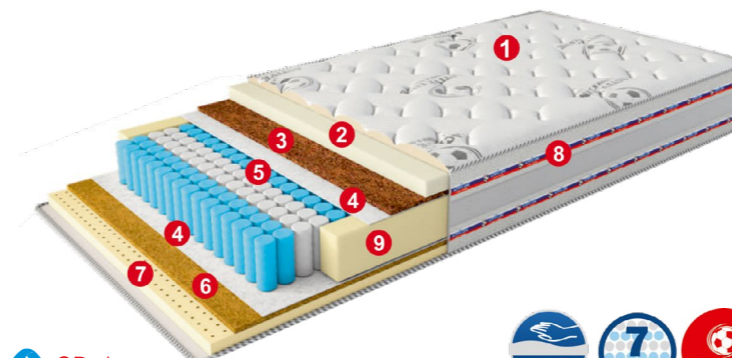

Особенности:

Практичная и современная модель, в основе которой используется пружинная система «Zone 7», разделенная условно на 7 зон жесткости. «Олимпия» изготавливается по принципу 2 матраса в 1! С одной стороны используется Memory Form с эффектом памяти, придавая ощущение невесомости и максимального расслабления, с другой - латекс и волокно сизаль.

АКТИВ

матрасы

1. Чехол из трикотажа «Active Line»
2. Хлопковое волокно
3. Натуральный латекс, 20мм
4. Термовойлок
5. Пружинный блок «Zone 5», 140мм
6. Кокосовое волокно, 20мм
7. 3D Aerosystem
8. Усиление по периметру матраса

Технические характеристики:

Максимальный вес, кг	до 110 кг на спальное место
Степень жесткости	Низкая/Высокая
Высота матраса, см	18 см