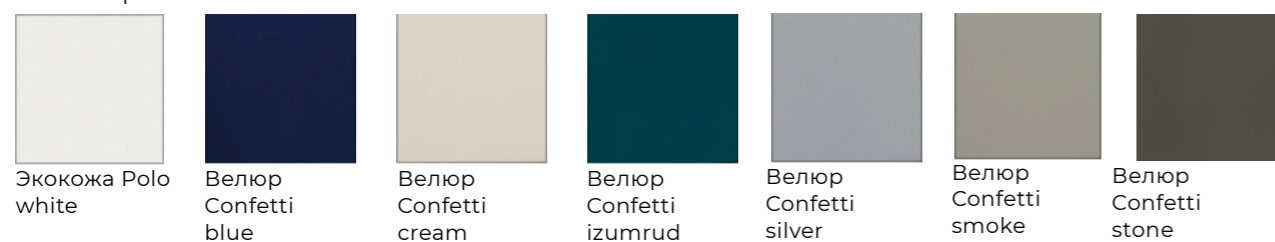

Порто

модульная программа
для спальни

Материал: ЛДСП

Каркас/Фасад:

Кровать (1600) без ПМ
В990xГ2155xШ1650

Кровать (1600) с ПМ
без заглушины
В990xГ2155xШ1650

Кровать (1600) с ПМ
с заглушиной
В990xГ2155xШ1650

Обивка кровати:

Тумба прикроватная ТД-393.15.01-11 В545xШ448xГ449
Комод ТД-393.04.01 В840xШ897xГ449
Комод комбинирован. ТД-393.04.02 В840xШ1197xГ449
Тумба подвесная ТД-102.08.02 В152xШ800xГ366
Стол письменный ТД-393.15.02 В755xШ1200xГ582