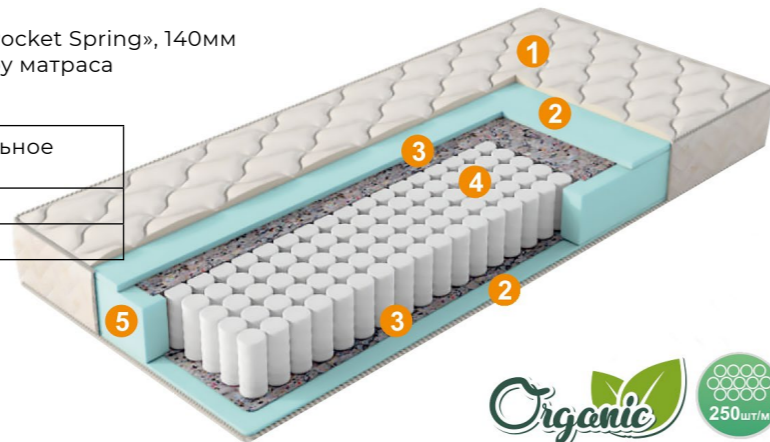

Сонет

матрасы

1. Чехол из двойного жаккарда, стеганого объемном волокне
2. Пена, 20мм
3. Термовойлок
4. Пружинная система «Pocket Spring», 140мм
5. Усиление по периметру матраса

Технические характеристики:

Максимальный вес, кг	до 100 кг на спальное место
Степень жесткости	Низкая
Высота матраса, см	18 см