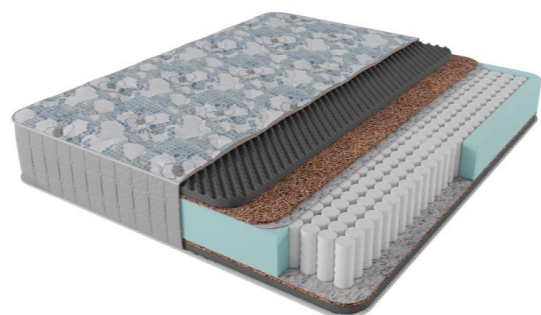

АУРА Гранд Carbon

1. Объемный чехол из трикотажа с пропиткой AntiVi, стеганого на синтепоне,
2. Боковина матраса выолнена из жаккарда, стеганого
3. Пена угольная с массажным эффектом, 30мм
4. Кокосовое волокно, 10мм
5. Термовойлок
6. Pocket Spring GRAND, 160мм
7. Термовойлок
8. Кокосовое волокно, 10мм
9. Пена угольная с массажным эффектом, 30мм
10. Пенополиуретан по периметру