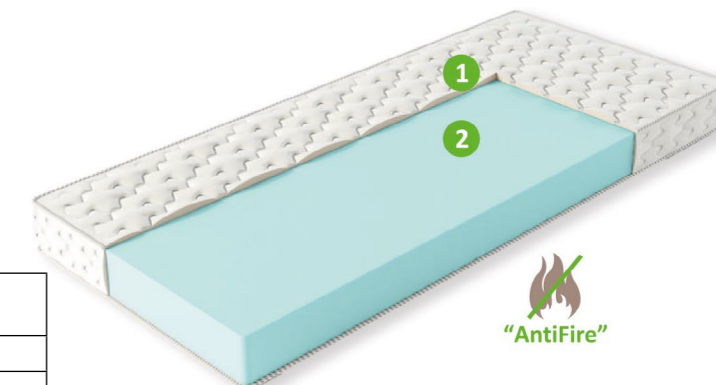

ФАБРИКА МАТРАСОВ & КРОВАТЕЙ
РЕЛАКС®
 НОВАЯ РЕАЛЬНОСТЬ СНА

eco
 ПРОСТО, КОМФОРТНО, УДОБНО

В составе матрасов этой серии используются экологически чистые материалы: пенополиуретан, кокосовое волокно, Bi-Teks (один из видов термовойлока, изготавливается путем прессования искусственных волокон первичного сырья, используется для изолирующего слоя между слоями и пружинным блоком). Для чехлов матрасов используются два вида тканей: жаккард с добавлением нитей «Antifire» - проходит сигаретный тест и не горит; хлопковый жаккард - прочная и плотная ткань с высоким содержанием хлопка, очень мягкая и приятная на ощупь.

Эко 1

матрасы

1. Чехол из жаккарда «Antifire», стеганого на синтепоне
2. Пенополиуретан, 140мм

Технические характеристики:

Максимальный вес, кг	до 90 кг на спальное место
Степень жесткости	Низкая
Высота матраса, см	14 см