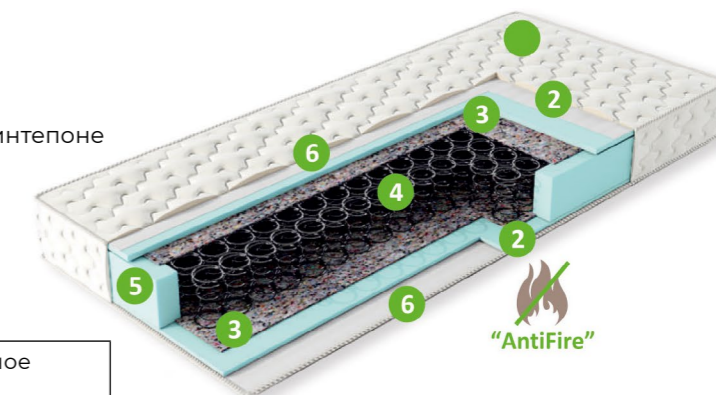

Эко 3

матрасы

1. Чехол из жаккарда «Antifire», стеганого на синтепоне
2. Пена, 15мм
3. Bi-Teks
4. Пружинная система «Bonnell», 140мм
5. Усиление по периметру матраса
6. Ватин

Технические характеристики:

Максимальный вес, кг	до 90 кг на спальное место
Степень жесткости	Низкая
Высота матраса, см	17 см