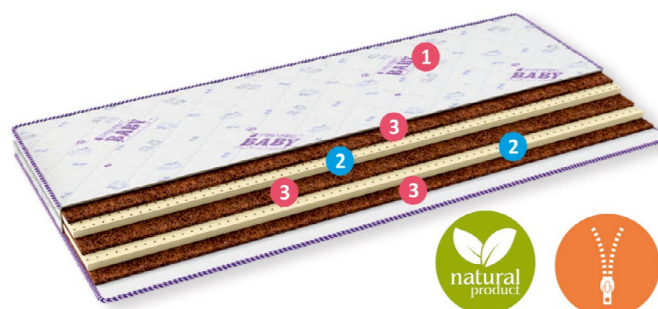

Baby Классик

матрасы

1. 1 Съемный чехол из бязи, стеганой на синтепоне
2. 2 Пена 10 мм
3. 3 Термовойлок
4. 4 Пружинная система «Bonnell KIDS», 100 мм
5. 5 Усиление по периметру матраса

Технические характеристики:

Максимальный вес, кг	до 50 кг на спальное место
Степень жесткости	Низкая
Высота матраса, см	12 см