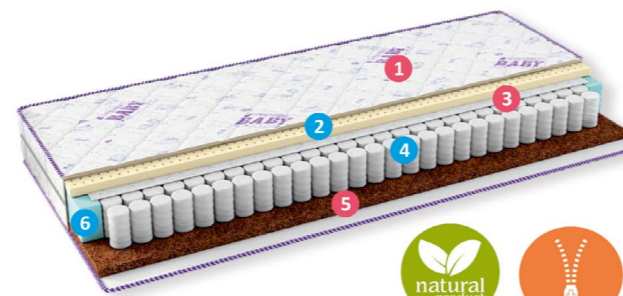

Baby Классик

матрасы

1. 1 Съемный чехол из бязи, стеганой на синтепоне
2. 2 Пена 10 мм
3. 3 Термовойлок
4. 4 Пружинная система «Bonnell KIDS», 100 мм
5. 5 Усиление по периметру матраса

Технические характеристики:

Максимальный вес, кг	до 50 кг на спальное место
Степень жесткости	Низкая
Высота матраса, см	12 см