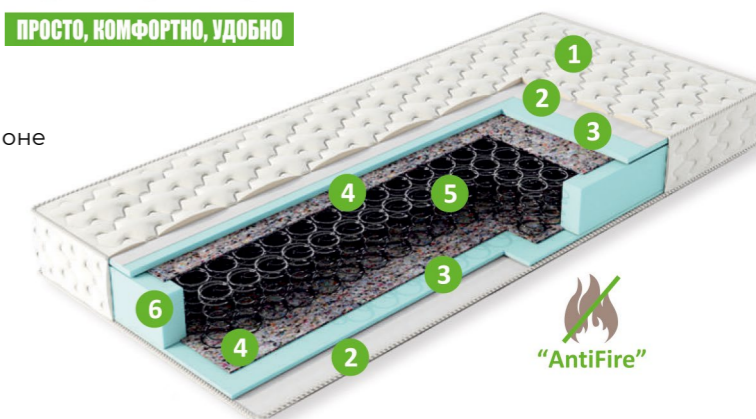

Технические характеристики:

Максимальный вес, кг	до 100 кг на спальное место
Степень жесткости	Средняя
Высота матраса, см	18 см

Эко 11

матрасы

1. Чехол из жаккарда «Antifire», стеганого на синтепоне
2. Пена 25мм
3. Vi-Teks
4. Пружинная система «Bonnell», 140мм
5. Усиление по периметру матраса

Технические характеристики:

Максимальный вес, кг	до 90 кг на спальное место
Степень жесткости	Низкая
Высота матраса, см	19 см

Эко 12

матрасы

1. Чехол из жаккарда «Antifire», стеганого на синтепоне
2. Пена, 15мм
3. Vi-Teks
4. Пружинная система «Bonnell», 140мм
5. Усиление по периметру матраса

Технические характеристики:

Максимальный вес, кг	до 100 кг на спальное место
Степень жесткости	Низкая
Высота матраса, см	17 см